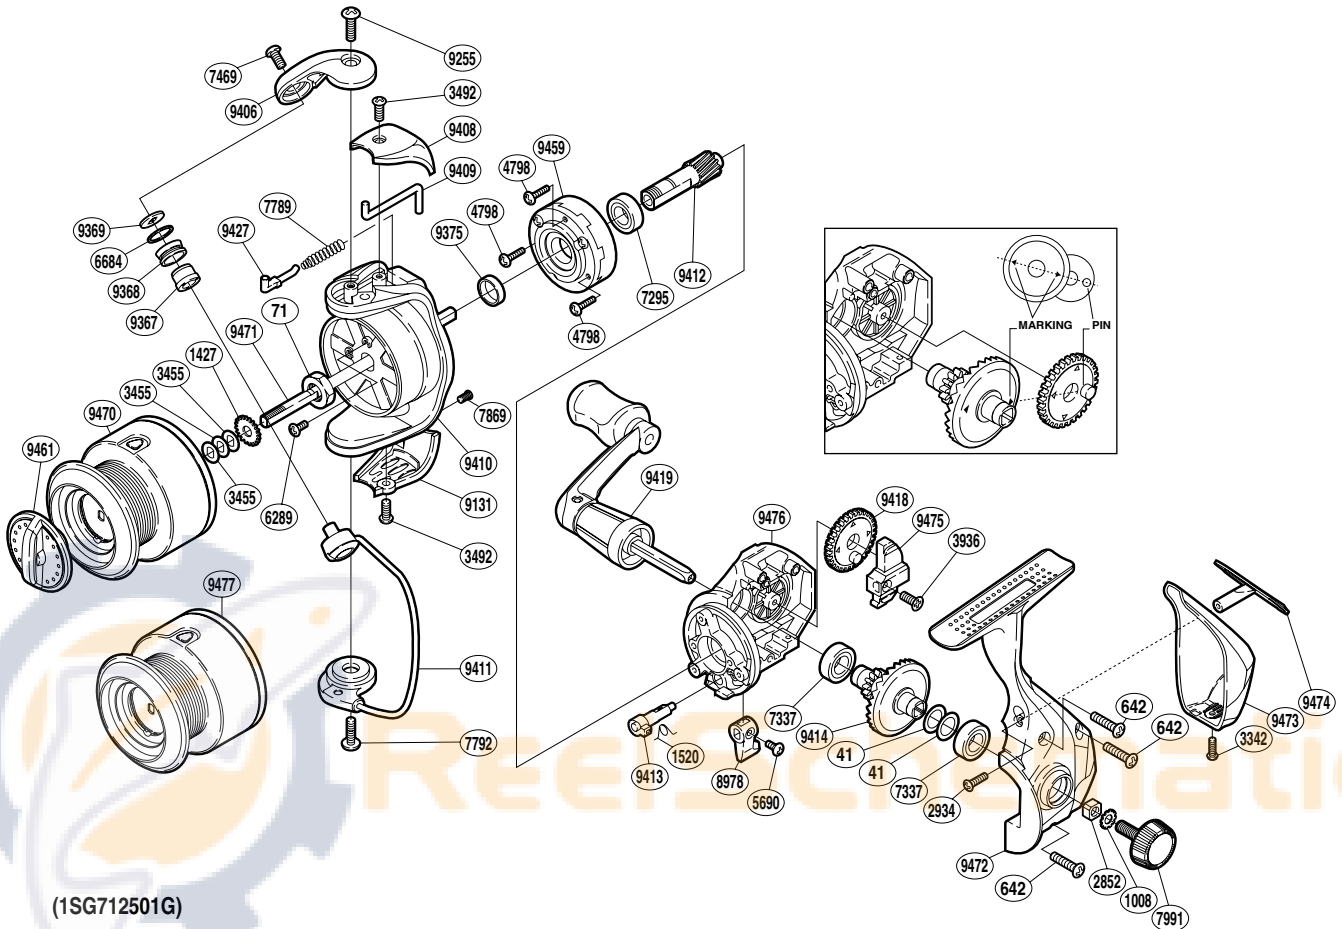

SHIMANO®

NEXAVE

NEX-2500FA

(1SG712501G)

Part No.	Description	Part No.	Description	Part No.	Description
RD 0041	Washer	RD 7469	Screw	RD 9413	Anti-Reverse Cam
RD 0071	Rotor Nut	RD 7789	Bail Spring	RD 9414	Drive Gear
RD 0642	Screw	RD 7792	Screw	RD 9418	Oscillating Gear
RD 1008	Handle Lock Washer	RD 7869	Screw	RD 9419	Handle Assembly
RD 1427	Spool Support	RD 7991	Handle Screw Cap	RD 9427	Bail Spring Guide
RD 1520	Anti-Reverse Cam Spring	RD 8978	Anti-Reverse Lever	RD 9459	Roller Clutch Assembly
RD 2852	Handle Screw Lock	RD 9131	Bail Hold Support Guard	RD 9461	Drag Knob
RD 2934	Screw	RD 9255	Screw	RD 9470	Spool Assembly
RD 3342	Screw	RD 9367	Line Roller Bushing	RD 9471	Main Shaft
RD 3455	Spool Washer	RD 9368	Line Roller	RD 9472	Side Cover
RD 3492	Screw	RD 9369	Line Roller Washer	RD 9473	Rear Protector B
RD 3936	Screw	RD 9375	Rotor Ring	RD 9474	Rear Protector A
RD 4798	Screw	RD 9406	Bail Arm	RD 9475	Oscillating Slider
RD 5690	Screw	RD 9408	Bail Spring Cover	RD 9476	Body
RD 6289	Screw	RD 9409	Bail Trip Lever		
RD 6684	Line Roller Spacer	RD 9410	Rotor		
RD 7295	Ball Bearing	RD 9411	Bail Assembly		
RD 7337	Ball Bearing	RD 9412	Pinion Gear	RD 9477	Spare Spool Assembly